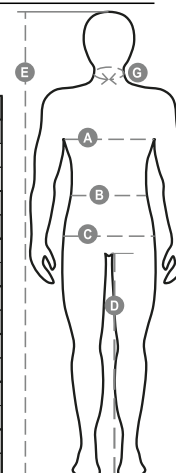

# TRAFFIC

001449-0090

WP/MM 8000 MVP/GR 800 Gilet ergonomico da uomo bicolore in alta visibilità con bande 3M, zip lunga SBS nastrata, due tasche laterali con zip, una tasca al petto, porta badge staccabile e richiudibile .

**Composizione:** 100% POLIESTERE

**Aspetto:** SOFT-SHELL 3/1 TWILL 75D

**Peso:** 310 GR/MQ

**Taglie:** S-M-L-XL-XXL-3XL-4XL-5XL

**Imballo:** 1/20

**MADE IN:** MADE IN CHINA

**HS CODE:** 62019300

## Guida alle taglie

International Sizes	XXS		XS		S		M		L		XL		XXL		3XL		4XL		5XL	
IT - DE	36	38	40	42	44	46	48	50	52	54	56	58	60	62	64	66	68	70	72	74
FR - ES	32	34	36	38	40	42	44	46	48	50	52	54	56	58	60	62	64	66	68	70
UK	29	30	31	33	34	36	38	39	41	42	44	46	47	48	50	52	53	55	56	58
<b>(G) - cm</b>	37	37	38	38	39	39	40	40	41	41	42,5	42,5	44	44	45	45	46	46	47	47
<b>(G) - in</b>	14½	14½	15	15	15½	15½	15¾	15¾	16	16	16¾	16¾	17¼	17¼	17¾	17¾	18	18	18½	18½
<b>(A) - cm</b>	72	76	80	84	88	92	96	100	104	108	112	116	120	124	128	132	136	140	144	148
<b>(A) - in</b>	28	30	31	33	34	36	38	39	41	42	44	46	47	48	50	52	53	55	56	58
<b>(B) - cm</b>	64	68	72	74	76	80	84	88	92	96	100	104	108	112	116	120	124	128	132	136
<b>(B) - in</b>	25	27	28	29	30	32	33	34	36	38	40	41	43	45	46	48	49	51	52	54
<b>(C) - cm</b>	80	84	88	90	92	96	100	104	108	112	116	120	124	128	132	136	140	144	148	152
<b>(C) - in</b>	31	33	34	35	36	38	39	41	42	44	46	47	49	50	52	53	55	56	58	59
<b>(D) - cm</b>	82	82	84	84	85	85	86	86	87	87	88	88	88	88	88	88	89	89	89	89
<b>(D) - in</b>	32	32	33	33	33	33	33	33	34	34	34	34	34	34	34	34	35	35	35	35
<b>(E) - cm</b>					170/181				175/187				175/189							
<b>(E) - in</b>					67/71				69/73				69/75							